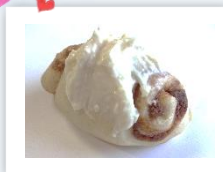

753 のベーグルメニュー

極久里珈琲の豆売り・挽売りもあります（100g/750円）

2月スペシャル

HAPPY
Valentine's
Day

4種のベリー&クリームチーズ

ストロベリー、クランベリー、チェリー、プルベリー
とクリームチーズの組み合わせ

230円（税込み）

ブルーベリー& クリームチーズ

クリームチーズとの相性抜群

230円（税込み）

シナモンロールベーグル

シナモンロールをベーグルでも味わって下
さい（スモールサイズです）

200円（税込み）

紅茶オレンジ

爽やかな酸味のオレンジ入り

180円（税込み）