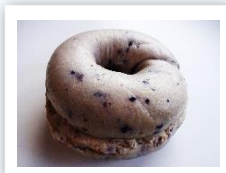

753 のベーグルメニュー

極久里珈琲の豆売り・挽売りもあります（100g/750円）

7月限定

いいたてブルーベリー2024

市澤農園のブルーベリーシーズンが今年もやってきました

240円（税込み）

メロンベーグル

メロンパン風味のベーグル

230円（税込み）

ダブルレモン

生地もフィリングもレモン。夏の定番ベーグル

230円（税込み）

ブルーベリー& クリームチーズ

クリームチーズとの相性抜群

230円（税込み）

紅茶オレンジ