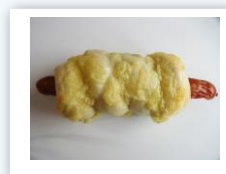

ベーグルドッグ

今月のおかずベーグル

200円（税込み）